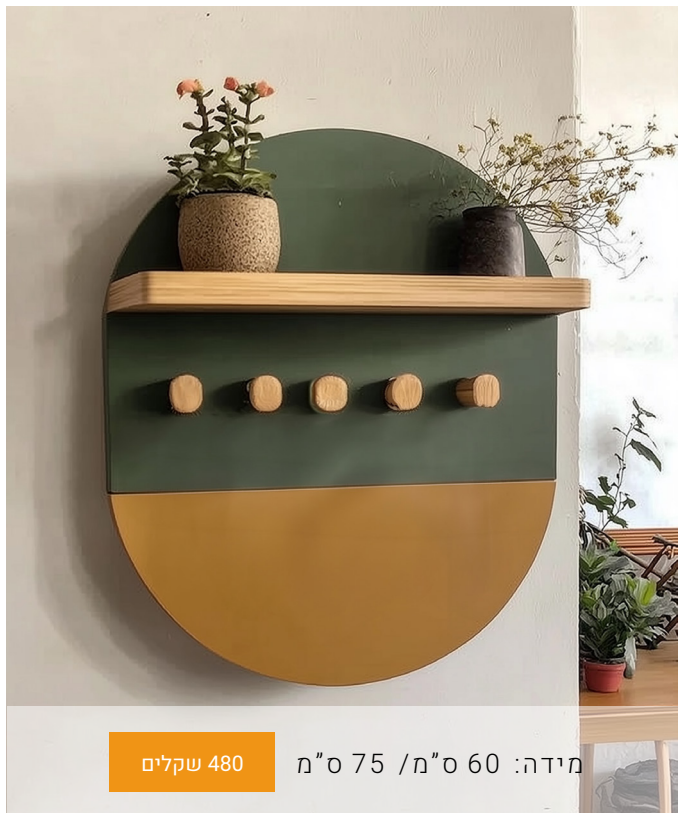

מידה: 60 ס"מ / 75 ס"מ / 480 שקלים

מדף כניסה לבית לתליית מפתחות. חומרים: עץ ועץ מלא.