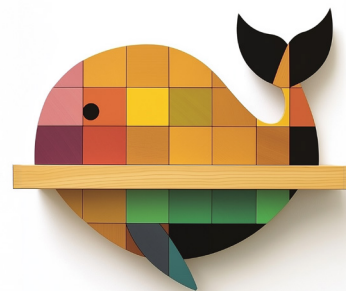

מידה: 30 ס"מ / 60 ס"מ

630 שקלים

מתלה לווייתן

פתרון חמוד ושימושי לחדרי ילדים.
חומרים: עץ.

מידה: 35 ס"מ / 60 ס"מ

710 שקלים

מנורת לווייתן

תאורה מרגיעה בעיצוב ימי ייחודי.
חומרים: עץ.

מידה: 30 ס"מ / 50 ס"מ

530 שקלים

דג פסיפס

עיצוב טבעי ומלא חן לחדרי ילדים.
חומרים: עץ.

מידה: 40 ס"מ / 40 ס"מ

450 שקלים

כריש פסיפס

עיצוב חם ושובב לחלל הילדים.
חומרים: עץ.

מידה: 48 ס"מ / 55 ס"מ

480 שקלים

מדף לווייתן פסיפס

עיצוב צבעוני ומלא חיים לחדר הילדים.
חומרים: עץ.

מידה: 45 ס"מ / 55 ס"מ

530 שקלים

מידה: 40 ס"מ / 70 ס"מ 630 שקלים

מנורת לווייתן- עיצוב ימי עדין המשלב תאורה רכה ונעימה.
חומרים: עץ ופרספקס.