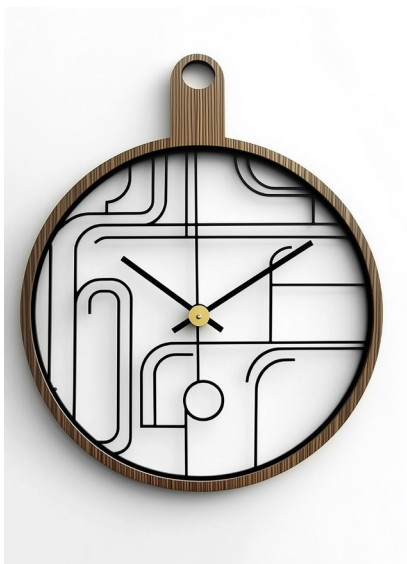

מידה: 30 ס"מ / 45 ס"מ

760 שקלים

שעון גלים

עיצוב אלגנטי בהשראת תנועת הגלים, המשלב עץ טבעי וצבע לבן מעודן. חומרים: עץ ופרספקס.

מידה: קוטר 30 | 40 ס"מ

640 | 590 שקלים

צומת דרכים

עיצוב מינימליסטי עם קווים זורמים ודינמיים במראה עכשווי ונקי. חומרים: עץ ופרספקס.