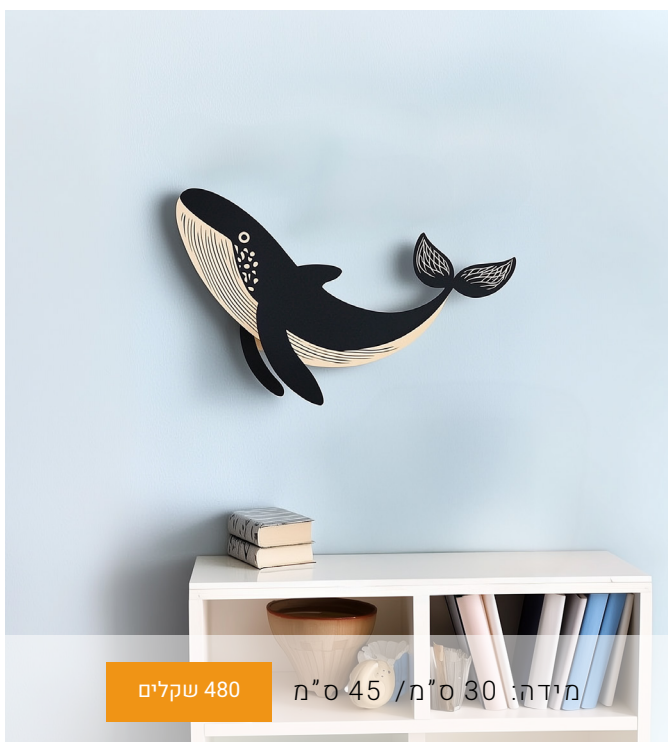

5,300 שקלים

החל מ:

קולקצית הילדים חוויה קסומה ומשמחת

עיצובים מלאי דמיון וקסם שיוצרים סביבה מעוררת השראה לילדים – מראות, שעונים, מדפים ומשחקים חינוכיים שנועדו להפוך כל חלל למיוחד ומלא חיים.

מידה: 55 ס"מ / 105 ס"מ | 730 שקלים

מדף לווייתן צבעוני - עיצוב שמוסיף שמחה לחלל הילדים. חומרים: עץ.

מידה: 30 ס"מ / 45 ס"מ | 480 שקלים

לווייתן קיר - עיצוב מינימליסטי שמוסיף שקט וסטייל לחלל. חומרים: עץ.

מידה: 50 ס"מ | 60 ס"מ | 880 | 820 שקלים