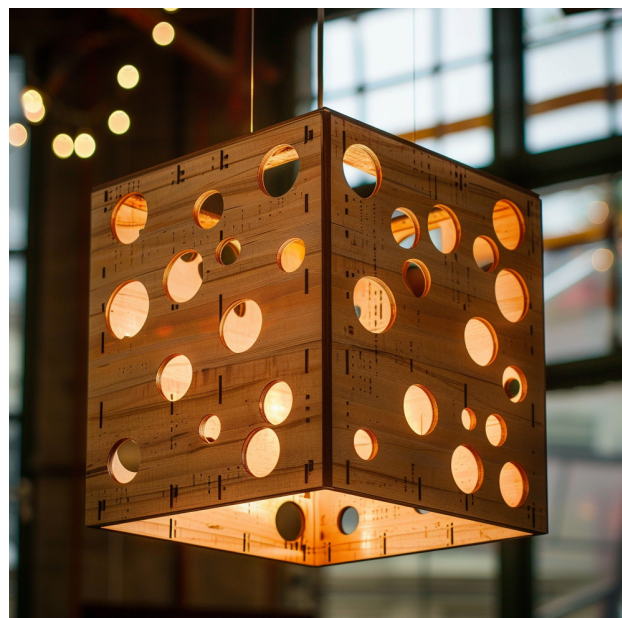

קובייה מנוקבת

עיצוב ייחודי מעץ עם חיתוכי עיגולים ליצירת תאורה דינמית ואווירה חמה. חומרים: עץ.

מידה: 30 ס"מ / 45 ס"מ

580 שקלים