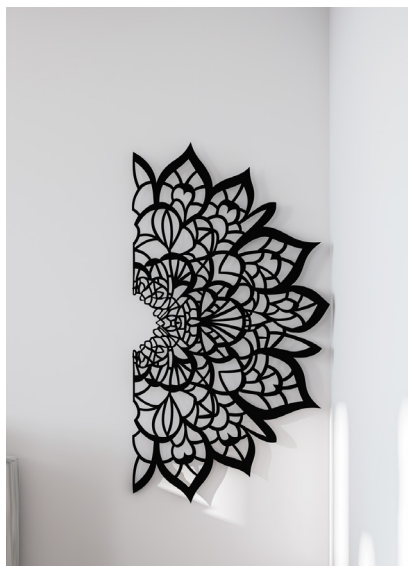

מידה: 140 / 70 ס"מ (לכל אחד מהחלקים)

6,500 שקלים

הסדרה הטופוגרפית

סדרת העבודות הטופוגרפיות היא היוקרתית ביותר של הסטודיו, המשלבת דיוק אומנותי עם גימור מרהיב. היצירות מורכבות משכבות עץ מעובדות בחיתוך לייזר, המעניקות מראה תלת-ממדי דינמי ומעורר השראה. הפרטים המורכבים והעבודה הידנית על כל שכבה הופכים את היצירות לייחודיות ומרשימות בגודלן, ומעניקים להן מימד עיצובי עוצמתי שמתאים לחללים גדולים וללקוחות המחפשים אמירה עיצובית ייחודית.

החל מ: 5,500 שקלים

מידה: 80 ס"מ / 80 ס"מ, 80 ס"מ / 150 ס"מ

חצי מנדלה

עיצוב עדין בהשראת מנדלות, להוספת יופי וגיאומטריה לחלל. חומרים: עץ.

מידה: 60 ס"מ / 100 ס"מ

1350 שקלים

מיקרוסקופ

עיצוב עגול ומופשט בהשראת מבט דרך עדשה, מוסיף עומק ותנועה לקיר. חומרים: עץ.