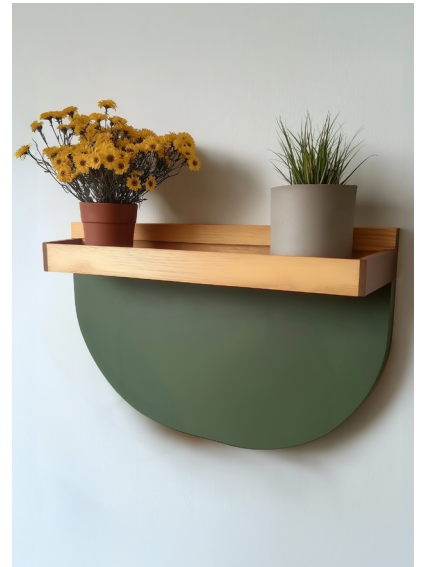

חצי ירוק

מדף כניסה לבית מינימליסטי ושקט.
חומרים: עץ ועץ מלא.

מידה: 40 ס"מ / 55 ס"מ

480 שקלים