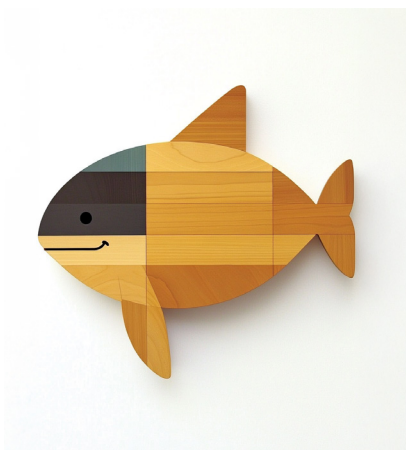

מידה: 30 ס"מ / 60 ס"מ

630 שקלים

מתלה לווייתן

פתרון חמוד ושימושי לחדרי ילדים.
חומרים: עץ.

מידה: 35 ס"מ / 60 ס"מ

710 שקלים

מנורת לווייתן

תאורה מרגיעה בעיצוב ימי ייחודי.
חומרים: עץ.

מידה: 30 ס"מ / 50 ס"מ

530 שקלים

דג פסיפס

עיצוב טבעי ומלא חן לחדרי ילדים.
חומרים: עץ.

מידה: 40 ס"מ / 40 ס"מ

450 שקלים

כריש פסיפס

עיצוב חם ושובב לחלל הילדים.
חומרים: עץ.